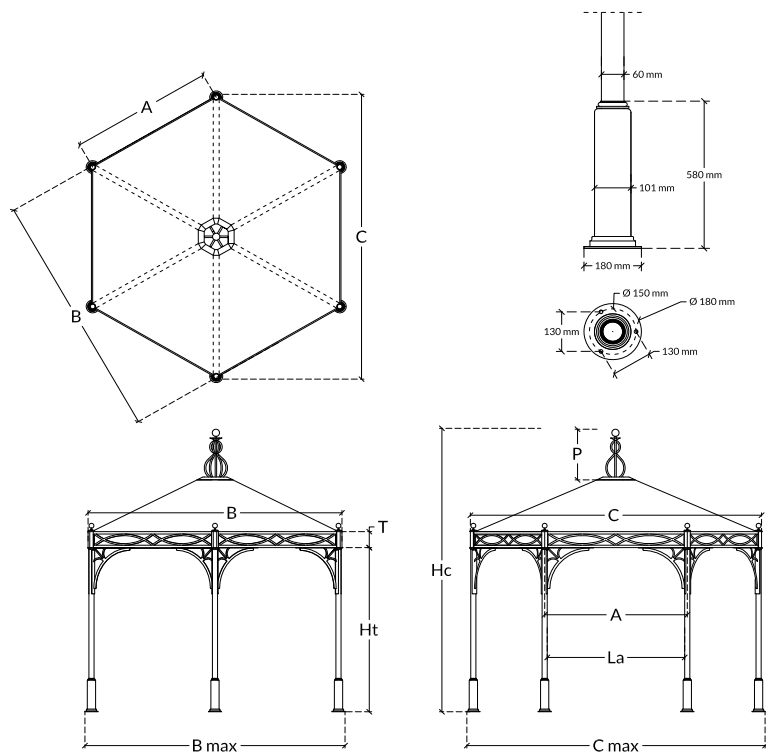

HEXAGON NOVECENTO

GAZEBO
GAZEBO

MISURE STANDARD STANDARD MEASURES

	Ø 300	Ø 350	Ø 400
A	148	173	198
B	265	308	352
C	304	354	404
La	142	167	192
Bmax	275	318	362
Cmax	315	365	415
T	18	18	18
Ht	206	206	206
P	60	60	60
Hc	370	375	380

INFORMAZIONI TECNICHE TECHNICAL INFORMATION

- sezione pilastro Ø 60x1,5 mm
 - sezione trave 180x30 mm sp 2 mm
 - sezione spioventi a T 30x30x2 mm
 - dimensione massima Ø 400 cm
 - possibilità di realizzazione su misura
 - profili in acciaio lavorato con trattamento di zincatura a caldo
 - verniciatura a polveri epossidiche a base di resina poliestere, resistente ai raggi UV
 - possibilità di personalizzazione della verniciatura (con riferimento alla cartella colori RAL) previa approvazione dell'ufficio tecnico
 - telo di copertura standard in PVC PRECONTRAINT 602, termosaldato, ignifugo classe 2/UNI9177, in colore champagne o bianco, completo di mantovana in PVC saldata al telo di copertura
- pillar section Ø 60x1,5 mm
 - beam section 180x30 mm thickness 2 mm
 - sloping beam T section 30x30x2 mm
 - maximum size Ø 400 cm
 - customized available
 - steel profiles worked with hot dip galvanizing treatment
 - epoxy powder coating resin polyester, UV-resistant
 - customized powder coating available in other RAL color on request (prior approval of the technical office)
 - standard awning in PVC PRECONTRAINT 602, sealed, flame retardant class 2/UNI9177, in champagne or white color, complete with valance PVC welded to the top cover