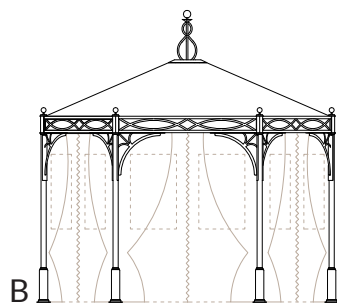

HEXAGON NOVECENTO

GAZEBO
GAZEBO

ACCESSORI OPTIONALI

A
tende laterali in tessuto acrilico Progar o in PVC con cerniera di chiusura e strisce in Velcro per il fissaggio alle colonne

B
tende laterali in PVC con cerniera di chiusura e strisce in Velcro per il fissaggio alle colonne, con finestrate personalizzate in PVC Cristal

C
tende ornamentali in acrilico Progar per decorazione della struttura

A
side curtains in acrylic Progar fabric or PVC with zipper closure, and Velcro strips for attaching to the columns

B
side curtains in PVC fabric with zipper closure, and Velcro strips for attaching to the columns, with personalized windows in PVC Cristal fabric

C
decorative curtains in Progar acrylic fabric for decoration facilities