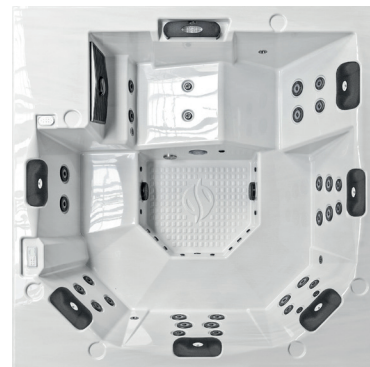

ARTWORK XE-S

Ein wahres Whirlpool-Kunstwerk

	Premium	First Class	Luxury
STAMMDATEN			
Maße	225 x 225 x 86 cm	225 x 225 x 86 cm	225 x 225 x 86 cm
Sitze	5	5	5
Liegen	1	1	1
Wasservolumen	1190 L	1190 L	1190 L
Nettogewicht	~370 kg	~377 kg	~392 kg
STEUERUNG			
Smart Spa Control	ja	ja	ja
Display	SSC.XE-S	SSC.XE-S	SSC.XE-S
WiFi	ja	ja	ja
Fernwartung	ja	ja	ja
App Steuerung	ja	ja	ja
Sprachsteuerung/Google/Alexa	-	-	ja
JETS			
VARIOUS HYDROJETS	32	32	32
Airjets	-	10	10
Vulkanjet	-	-	-
Gesamt	32	42	42
KOMFORT HIGHLIGHTS			
Soundsystem: 4x Exciter 50W, 1x Subwoofer 100W	-	-	ja
Aromatherapie	-	-	-
Master LED	1	1	1
Beleuchtung LED/Farblichttherapie	10	10	10
Wasserfall beleuchtet	1	1	1
LEISTUNG			
HydroPowerPump	1x 2,2 kW	1x 2,2 kW	1x 2,2 kW
Zirkulationspumpe	200 Watt	200 Watt	200 Watt
Airblower mit Heizung	-	750 Watt	750 Watt
Bypass für Wärmepumpenanschluss	ja	ja	ja
SKINOXYFORM (Sauerstofftherapie)	-	-	ja
UVZONATOR (Desinfektion)	ja	ja	ja
WEITERE INFORMATIONEN			
Nackenkissen	6	6	6
Getränkehalter beleuchtet	-	-	-
Wannenentleerung	Standard	Standard	Standard
Plug&Play	ja	ja	ja
Stromanschluss	230 V	230 V	230 V